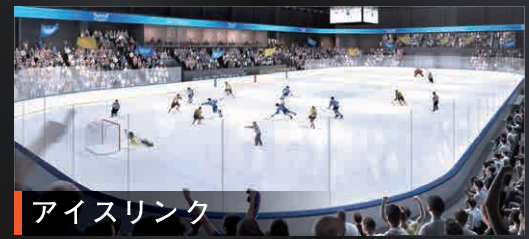

究極の多目的アリーナ

FLAT HACHINOHE

八戸駅から徒歩約 **2** 分

ユーティリティ UTILITY

アリーナスポーツ

世界基準の断熱移動式フロア(常設)を設置することで床への転換が可能。屋内スポーツのプロリーグや国際大会の開催から、地域における各種大会の実施、市民の練習利用などあらゆるシーンでの活用が可能です。

※使用可能競技:
バスケットボール、バレーボール、フットサル、ハンドボール、バドミントン、卓球など

コンサート・展示会等利用

世界基準の断熱移動式フロア(常設)を設置することにより、スポーツ以外の各種イベントも実施可能です。コンサートなどの大規模イベントから、物産展(マルシェ)や展示会・コンベンション・学校行事など、地域に密着した催事にも幅広く利用可能です。

※想定実施イベント:
コンサート、コンベンション、展示会、物産展など

アイスリンク

プロ・アマ問わず、さまざまな水上スポーツを行うことが可能です。アイスリンクサイズ:60m×30m。アイスホッケーの国際基準にも対応。

※使用可能競技:
アイスホッケー、フィギュアスケート、スピードスケート(ショートトラック)、カーリングなど

建設概要

- 所在地: 青森県八戸市大字尻内町字三条目7-7
- 建築面積: 約5,150㎡
- 延床面積: 約7,200㎡
- 建物高: 約17m
- 収容人数: アイスリンク利用時——3,500人規模収容
バスケットボール利用時—5,000人規模収容

駐車場のご案内

FLAT HACHINOHEの駐車場について、ご案内をさせていただきます。